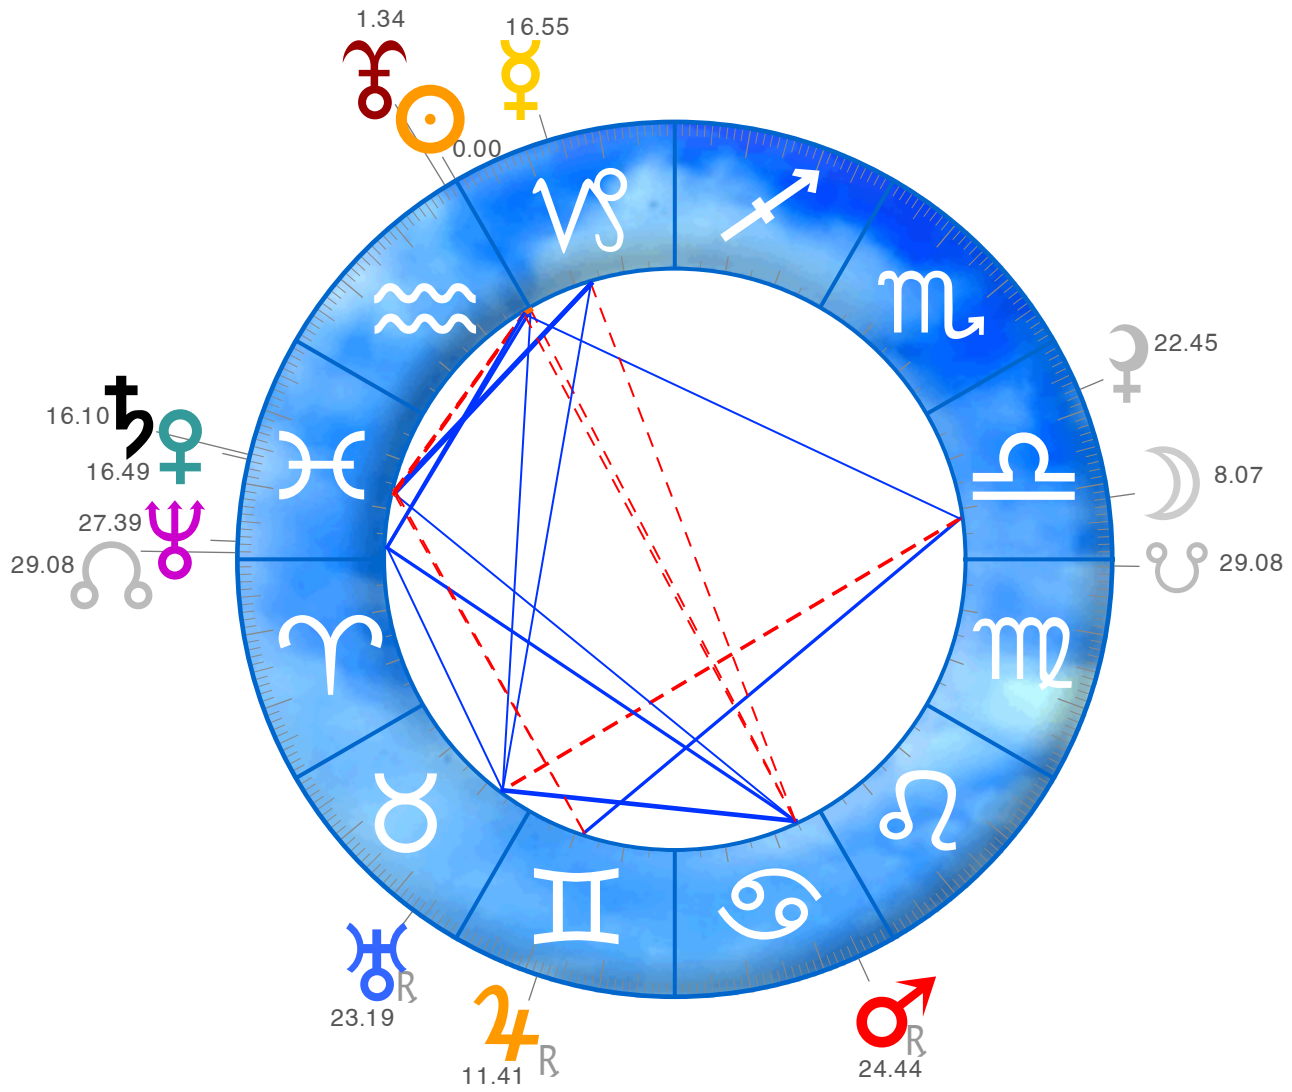

DANIEL VÉGA

CALENDRIER ASTROLOGIQUE 2025

Heures :

hh:mm en temps universel (TU)

Pour obtenir le Temps Légal en France :

- ajouter deux heures du 30/03/25 au 26/10/25 (heure d'été TL=TU + 2h)
- sinon ajouter une heure (heure d'hiver TL=TU + 1h)

Taille du papier : A4 : 210 par 297 mm

Orientation :

Impression Recto-Verso
Reliure côté long

Illustrations : 12 cartes du ciel des 12 ingresses ou entrées du Soleil dans chaque signe tropical (à 0°00)
(réalisées avec le logiciel AstroQuick 7)

Planètes & points :

- ☉ ... Soleil
- ☿ ... Mercure
- ♀ ... Vénus
- ♂ ... Mars
- ♃ ... Jupiter
- ♄ ... Saturne
- ♅ ... Uranus
- ♆ ... Neptune
- ♇ ... Pluton
- ♁ ... Noeud (lunaire) Nord
- ♂ ... Noeud (lunaire) Sud
- ☾ ... Lune Noire (moyenne)

Décembre 2024

L M M J V S D

1
2 3 4 5 6 7 8
9 10 11 12 13 14 15
16 17 18 19 20 21 22
23 24 25 26 27 28 29
30 31

Février 2025

L M M J V S D

1 2
3 4 5 6 7 8 9
10 11 12 13 14 15 16
17 18 19 20 21 22 23
24 25 26 27 28